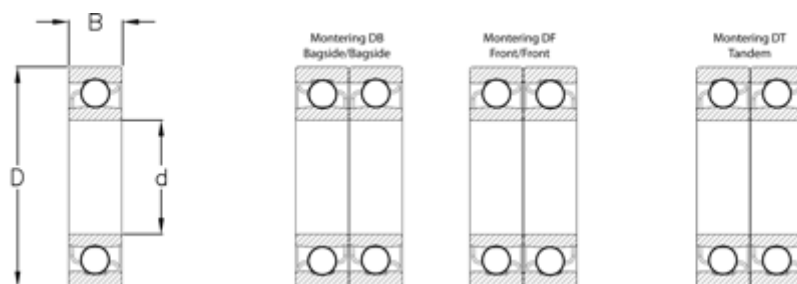

Varenummer: 570806502305
Beskrivelse: NSK Vinkelkontaktleje 7213A
d=65 D=120 B=23 Vinkel 30°

Mål

B = 23
D = 120
d = 65